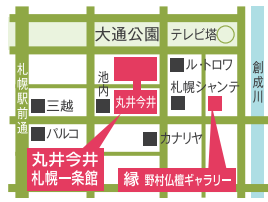

丸井今井・札幌
仏壇・神仏具売場
札幌市中央区南1条西2丁目
丸井今井一条館 8F
☎(011)208-7668(直通)