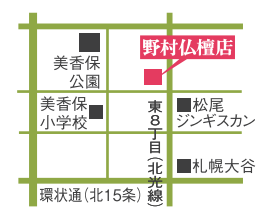

8 椋材
156,200円 税抜価格 142,000円
高さ50×間口40×奥行き30cm

おしゃれなデザインと、最適なサイズで登場！

9 ナラ材(ウォールナット材あり)
204,600円 税抜価格 186,000円
高さ48×間口42×奥行き28cm

アミダくじプレゼント

当社商品券

税引11万円以上のお仏壇購入で
最高3,000円分の商品券、さらに税込
33万円以上のお仏壇購入なら、
最高5,000円分の商品券が当たる
チャンスです。空くじはございません。

空くじなし

1●正面表面材/[笠・台輪]ウォールナット薄板貼り●[戸板]/ウォールナット薄板貼り●主芯材/木質繊維板●表面仕上げ/ウレタン仕上げ●原産国/海外●商品名/ジェミニ 2右●正面表面材/[笠・台輪]ウォールナット薄板貼り●[戸板]/ウォールナット薄板貼り 左●正面表面材/[笠・台輪]タモ薄板貼り●[戸板]/タモ薄板貼り 共通仕様●主芯材/木質繊維板●表面仕上げ/ウレタン仕上げ●原産国/インドネシア●商品名/かなで1200 3●正面表面材/[笠・台輪]ボプラ無垢●[戸板]桜薄板貼り●主芯材/木質繊維板●表面仕上げ/ウレタン仕上げ●原産国/海外●商品名/ティサージュ 4●正面表面材/[笠・台輪]タモ薄板貼り●[戸板]/タモ薄板貼り●主芯材/木質繊維板●表面仕上げ/ウレタン仕上げ●原産国/日本●商品名/リコルド 5●正面表面材/[笠・台輪]ウォールナット一方厚板貼り●[戸板]/ウォールナット薄板貼り●主芯材/MDF●表面仕上げ/ウレタン仕上げ●原産国/日本●商品名/アムレット 6右●正面表面材/[笠・台輪]ウォールナット一方厚板貼り●[戸板]ウォールナット無垢+薄板貼り左●正面表面材/[笠・台輪]メイプル一方厚板貼り●[戸板]メイプル無垢+薄板貼り 共通仕様●主芯材/天然木●表面仕上げ/ウレタン仕上げ●原産国/日本●商品名/レオーネ 7●正面表面材/[笠・台輪]/サベリ薄板貼り●[戸板]/サベリ薄板貼り●主芯材/木質繊維板●表面仕上げ/ウレタン仕上げ●原産国/海外●商品名/メガロス 8●正面表面材/[笠・台輪]栓厚板貼り●[戸板]栓厚板貼り●主芯材/木質繊維板●表面仕上げ/ウレタン仕上げ●原産国/日本●商品名/ウェルシアン 9●正面表面材/[笠・台輪]ナラ無垢+薄板貼り●[戸板]/ナラ無垢●主芯材/ナラ●表面仕上げ/ウレタン仕上げ●原産国/日本●商品名/壇A型
※記載事項に誤りがあった場合は、誠に恐縮ですがご容赦願います。※限定仏壇数は全5店の合計です。※店舗により展示されていない商品がございます。お気軽に販売員までお尋ねください。

こまめな除菌と換気、清掃を励行しご来店をお待ちしております。

公正

仏壇公正取引協議会会員マーク

正しい品質表示と原産国表示をする仏壇店の証です。仏壇公正取引協議会会員の野村仏壇店はこれからも、より安心してお仏壇をご購入いただけるように努めてまいります。

札幌店仏壇館
札幌市東区北19条東7丁目
●営業時間/10:00~18:00
☎(011)752-8115

丸井今井・札幌
仏壇・神仏具売場
札幌市中央区南1条西2丁目
丸井今井一条館 8F
☎(011)208-7668(直通)