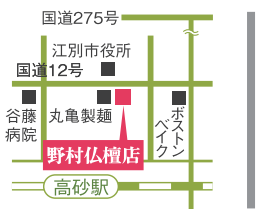

こまめな除菌と換気、清掃を励行しご来店をお待ちしております。

公正

仏壇公正取引協議会会員マーク

正しい品質表示と原産国表示をする仏壇店の証です。仏壇公正取引協議会会員の野村仏壇店はこれからも、より安心してお仏壇をご購入いただけるように努めてまいります。

札幌店仏壇館
札幌市東区北19条東7丁目
●営業時間/10:00~18:00
☎(011)752-8115

丸井今井・札幌
仏壇・神仏具売場
札幌市中央区南1条西2丁目
丸井今井一条館 8F
☎(011)208-7668(直通)

縁 enishi
野村仏壇ギャラリー
札幌市中央区南1条西1丁目
3番地 板谷ビル 1F
●営業時間/10:00~18:00
☎(011)218-0393

江別店
江別市高砂町34番地
●営業時間/9:00~18:00
☎(011)385-0555

岩見沢店
岩見沢市2条西5丁目
●営業時間/9:00~18:00
☎(0126)22-1277

セール期間中は
休まず営業しております。