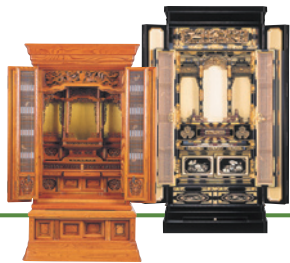

「これぞ野村価格」「これぞ野村の品揃え」で 3月27日まで開催

春のお彼岸ご奉仕会

5店舗
合同

生きる力を、お仏壇から。

株式会社 **野村仏壇店**

〈野村仏壇店 ホームページ〉www.nomura-butsudan.jp

総合カタログのご請求は、お気軽にお問い合わせください。

伝統的な金仏壇・唐木仏壇も、常時取り揃えています。

念珠・念珠袋、経机、導師布団ほか **仏具も特価でご奉仕中**