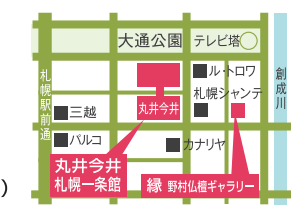

空くじなし

1●正面表面材/[笠・台輪]ウォールナット薄板貼り●[戸板]/ウォールナット薄板貼り●主芯材/木質繊維板●表面仕上げ/ウレタン仕上げ●原産国/海外●商品名/ジェミニ 2右●正面表面材/[笠・台輪]ウォールナット薄板貼り●[戸板]/ウォールナット薄板貼り 左●正面表面材/[笠・台輪]タモ薄板貼り●[戸板]/タモ薄板貼り 共通仕様●主芯材/木質繊維板●表面仕上げ/ウレタン仕上げ●原産国/インドネシア●商品名/かなで1200 3●正面表面材/[笠・台輪]ボプラ無垢●[戸板]桜薄板貼り●主芯材/木質繊維板●表面仕上げ/ウレタン仕上げ●原産国/海外●商品名/ティサージュ 4●正面表面材/[笠・台輪]タモ薄板貼り●[戸板]/タモ薄板貼り●主芯材/木質繊維板●表面仕上げ/ウレタン仕上げ●原産国/日本●商品名/リコルド 5●正面表面材/[笠・台輪]ウォールナット一方厚板貼り●[戸板]/ウォールナット薄板貼り●主芯材/MDF●表面仕上げ/ウレタン仕上げ●原産国/日本●商品名/アムレット 6右●正面表面材/[笠・台輪]ウォールナット一方厚板貼り●[戸板]ウォールナット無垢+薄板貼り左●正面表面材/[笠・台輪]メイプル一方厚板貼り●[戸板]メイプル無垢+薄板貼り 共通仕様●主芯材/天然木●表面仕上げ/ウレタン仕上げ●原産国/日本●商品名/レオーネ 7●正面表面材/[笠・台輪]/サベリ薄板貼り●[戸板]/サベリ薄板貼り●主芯材/木質繊維板●表面仕上げ/ウレタン仕上げ●原産国/海外●商品名/メガロス 8●正面表面材/[笠・台輪]栓厚板貼り●[戸板]栓厚板貼り●主芯材/木質繊維板●表面仕上げ/ウレタン仕上げ●原産国/日本●商品名/ウェルシアン 9●正面表面材/[笠・台輪]ナラ無垢+薄板貼り●[戸板]/ナラ無垢●主芯材/ナラ●表面仕上げ/ウレタン仕上げ●原産国/日本●商品名/壇A型
※記載事項に誤りがあった場合は、誠に恐縮ですがご容赦願います。※限定仏壇数は全5店の合計です。※店舗により展示されていない商品がございます。お気軽に販売員までお尋ねください。

こまめな除菌と換気、清掃を励行しご来店をお待ちしております。

公正

仏壇公正取引協議会会員マーク

正しい品質表示と原産国表示をする仏壇店の証です。仏壇公正取引協議会会員の野村仏壇店はこれからも、より安心してお仏壇をご購入いただけるように努めてまいります。

札幌店仏壇館
札幌市東区北19条東7丁目
●営業時間/10:00~18:00
☎(011)752-8115

丸井今井・札幌
仏壇・神仏具売場
札幌市中央区南1条西2丁目
丸井今井一条館 8F
☎(011)208-7668(直通)

縁 enishi
野村仏壇ギャラリー
札幌市中央区南1条西1丁目
3番地 板谷ビル 1F
●営業時間/10:00~18:00
☎(011)218-0393

江別店
江別市高砂町34番地
●営業時間/9:00~18:00
☎(011)385-0555

岩見沢店
岩見沢市2条西5丁目
●営業時間/9:00~18:00
☎(0126)22-1277

セール期間中は
休まず営業しております。