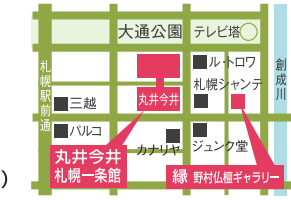

※記載事項に誤りがあった場合は、誠に恐縮ですがご容赦願います。  
※店舗により展示されていない商品がございます。お気軽に販売員までお尋ねください。 ※限定仏壇数は全5店の合計です。

公正 全店駐車場をご用意しております。  
正しい品質表示と原産国表示をする仏壇店の証です。仏壇公正取引協議会会員の野村仏壇店はこれからも、より安心してお仏壇をご購入いただけるように努めてまいります。

**札幌店仏壇館**  
札幌市東区北19条東7丁目  
●営業時間/10:00~18:00  
☎(011)752-8115

**丸井今井・札幌**  
仏壇・神仏具売場  
札幌市中央区南1条西2丁目  
丸井今井一条館 8F  
☎(011)208-7668(直通)

**縁 enishi**  
野村仏壇ギャラリー  
札幌市中央区南1条西1丁目  
3番地 板谷ビル 1F  
●営業時間/10:00~18:00  
☎(011)218-0393

**江別店**  
江別市高砂町34番地  
●営業時間/9:00~18:00  
☎(011)385-0555