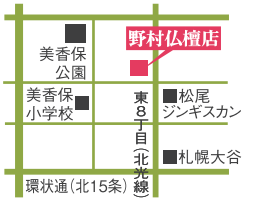

高くなく、低くなく。仏間にも納まる88cm。

ご本尊が引き立つ背板  
可動式の棚と膳引き

国産品

7 **シャム柿材**  
**599,500円** 税抜価格 545,000円  
高さ140×間口50×奥行き44.5cm

一台限り

※札幌店展示品

メーカー限定生産の希少なシャム柿仏壇。その独特な色味とまだら模様、絶品です。

仏具も  
特価で  
ご奉仕中

※記載事項に誤りがあった場合は、誠に恐縮ですがご容赦願います。  
※店舗により展示されていない商品がございます。お気軽に販売員までお尋ねください。 ※限定仏壇数は全5店の合計です。

公正 全店駐車場をご用意しております。  
正しい品質表示と原産国表示をする仏壇店の証です。仏壇公正取引協議会会員の野村仏壇店はこれからも、より安心してお仏壇をご購入いただけるように努めてまいります。

**札幌店仏壇館**  
札幌市東区北19条東7丁目  
●営業時間/10:00~18:00  
☎(011)752-8115