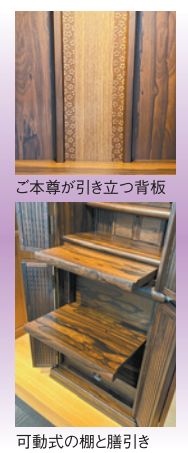

3 **メープル材**(ウォールナット材あり)  
**693,000円** 税抜価格 630,000円  
高さ120×間口70×奥行き50cm

2 タモ材2台  
ウォールナット材3台

全店限定  
5台のみ

**49,000円** 税抜価格 44,546円  
高さ49×間口36×奥行き30cm

4 **黒檀×ウォールナット材**(ウォールナット X シルバーハート材あり)  
**147,000円** 税抜価格 133,637円  
高さ48×間口42×奥行き34cm

野村  
オリジナル  
カラー

5 **タモ材**(ウォールナット色)  
**214,000円** 税抜価格 194,546円  
高さ120×間口43×奥行き38cm

野村  
オリジナル  
カラー

6 **ウォールナット材**  
**187,000円** 税抜価格 170,000円  
高さ64×間口48×奥行き40cm

好評ノコンパクトな直置きタイプです。

8 **ブラックチェリー材**  
**330,000円** 税抜価格 300,000円  
高さ88×間口53.5×奥行き44cm

高くなく、低くなく。仏間にも納まる88cm。

ご本尊が引き立つ背板  
可動式の棚と膳引き

国産品

7 **シャム柿材**  
**599,500円** 税抜価格 545,000円  
高さ140×間口50×奥行き44.5cm

一台限り

※札幌店展示品

メーカー限定生産の希少なシャム柿仏壇。その独特な色味とまだら模様、絶品です。

仏具も  
特価で  
ご奉仕中