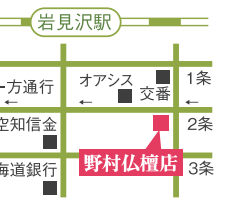

お仏壇のお届けは、全道(離島を除く)無料です。

セール期間中は
休まず営業しております。